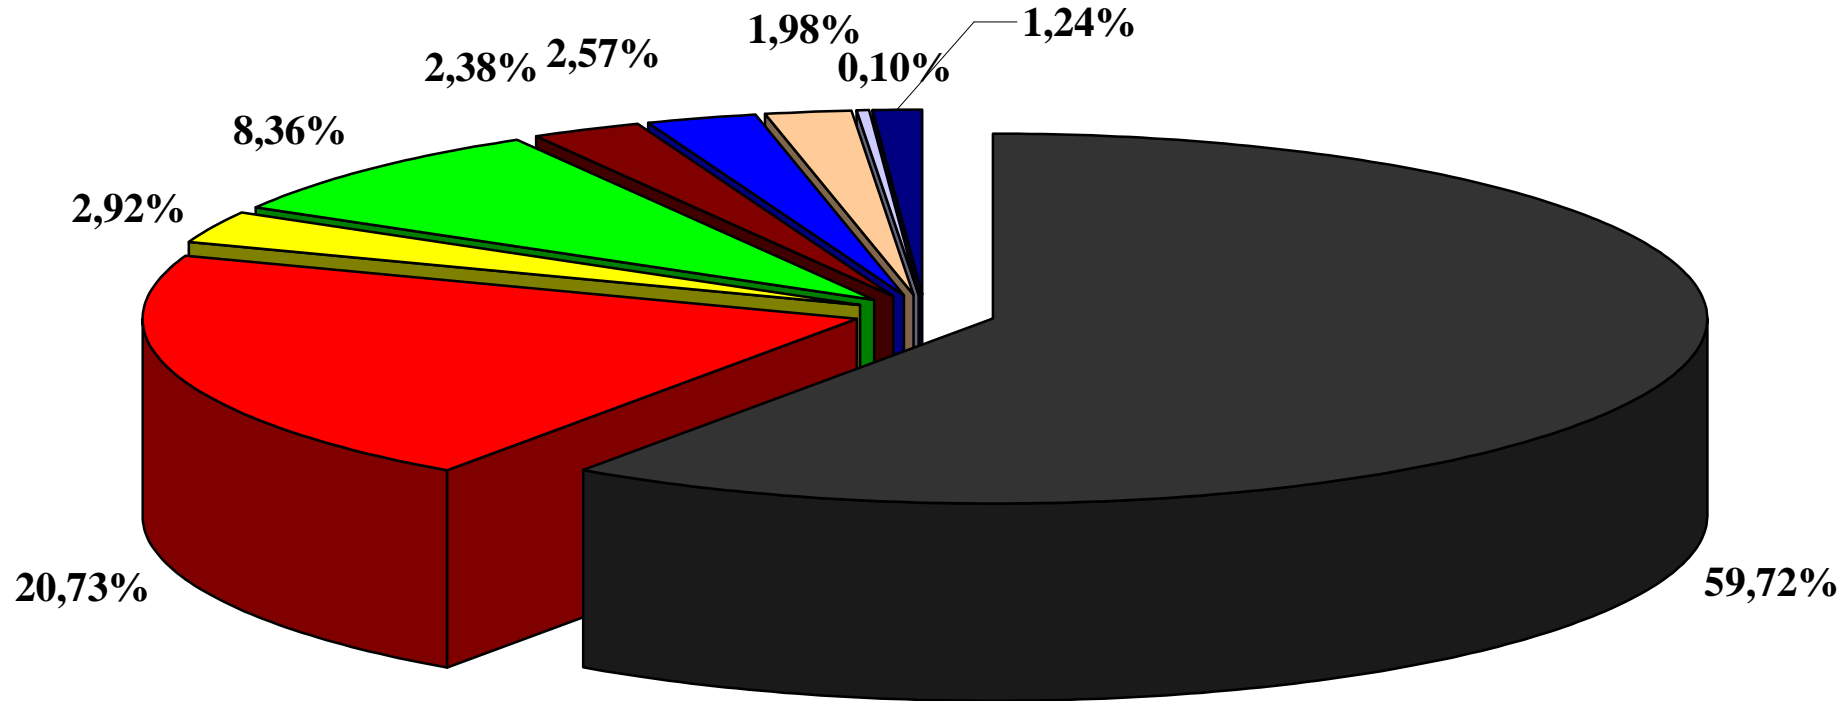

**Gemeinde Hildrizhausen, Landkreis Böblingen**  
**Wahlkreis 260, Böblingen**  
**Ergebnis der Bundestagswahl am 22. September 2013 - Aufteilung der Erststimmen**

■ Clemens Binninger CDU

■ Dr. Joachim Rucker SPD